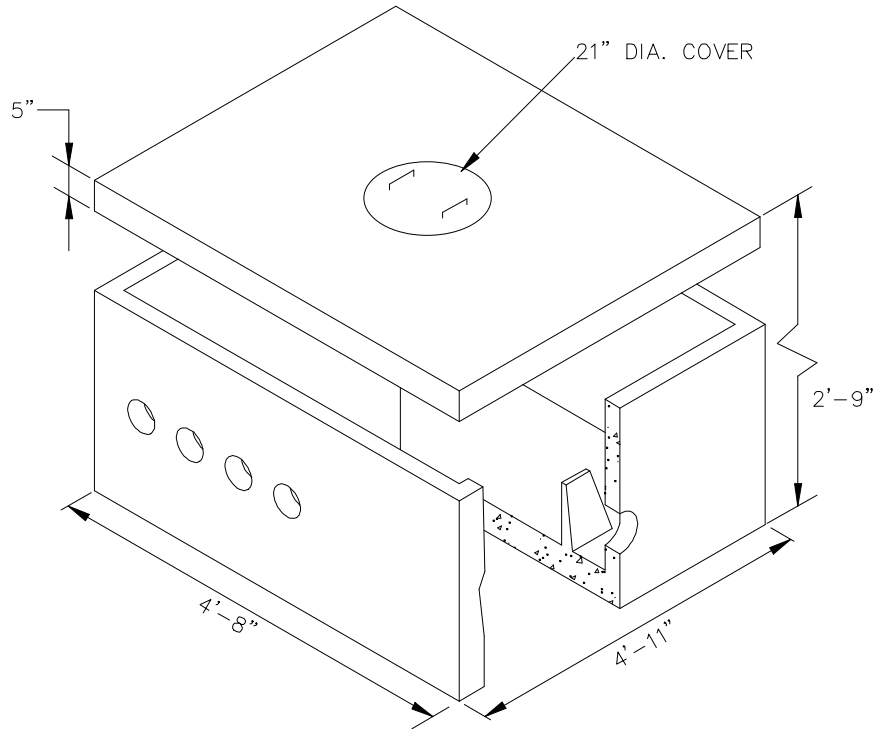

**SHOREY  
PRECAST  
CONCRETE  
PRODUCTS**

**DISTRIBUTION BOX  
14 OUTLET  
DB-14  
H-20**

**SHOREY PRECAST CONCRETE PRODUCTS**

351 Whites Path

S. Yarmouth, MA 02664

(800) 439-0965 • (508) 760-1070